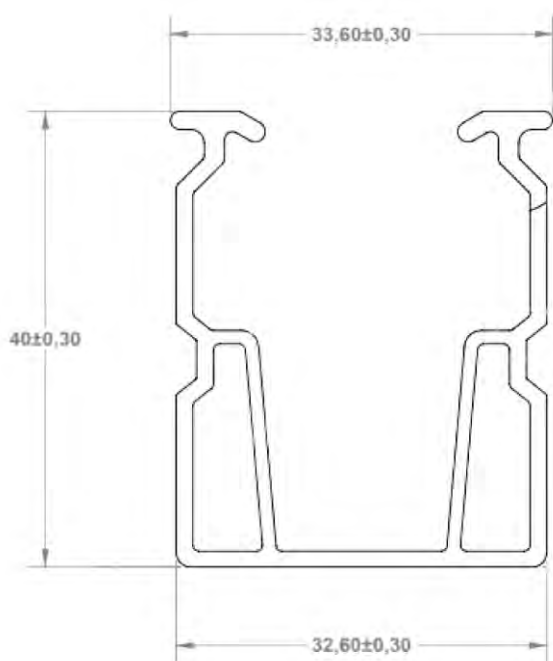

MINI TRILHO

Perfil U

Perfil fracionado é indicado para instalações em **telhados metálicos trapezoidais**.

CÓDIGO	COMP.	PESO KG	REVEST.	INSTALAÇÃO
218	150mm	0,092	NATURAL	PAISAGEM
217	300mm	0,185	NATURAL	PAISAGEM / RETRATO
Material			Alumínio 6063-T6	

○ **Mini Trilho acompanha 1 borracha de vedação de 0,15m já colada na peça e 3 parafusos de fixação.**