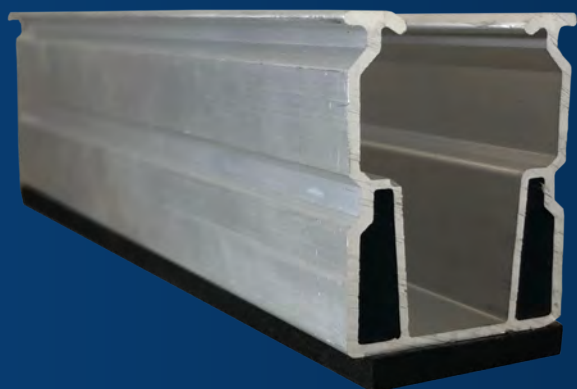

MINI TRILHO

Perfil U

Perfil fracionado é indicado para instalações em **telhados metálicos trapezoidais**.

CÓDIGO	COMP.	PESO KG	REVEST.	INSTALAÇÃO
218	150mm	0,092	NATURAL	PAISAGEM
217	300mm	0,185	NATURAL	PAISAGEM / RETRATO
Material			Alumínio 6063-T6	

○ **Mini Trilho acompanha 1 borracha de vedação de 0,15m já colada na peça e 3 parafusos de fixação.**