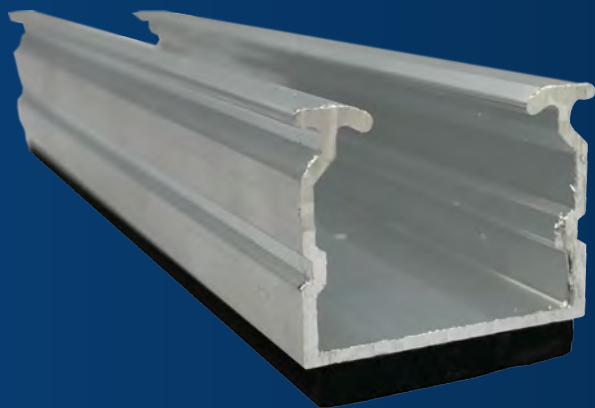

MINI TRILHO

Economy

Mini Trilho Economy é indicado para instalações em **telhados metálicos trapezoidais**.

CÓDIGO	COMP.	PESO KG	REVEST.	INSTALAÇÃO
304	150mm	0,057	NATURAL	PAISAGEM
298	300mm	0,114	NATURAL	PAISAGEM / RETRATO
Material			Alumínio 6063-T6	

○ **Mini Trilho acompanha 1 borracha de vedação de 0,15m já colada na peça e 3 parafusos de fixação.**