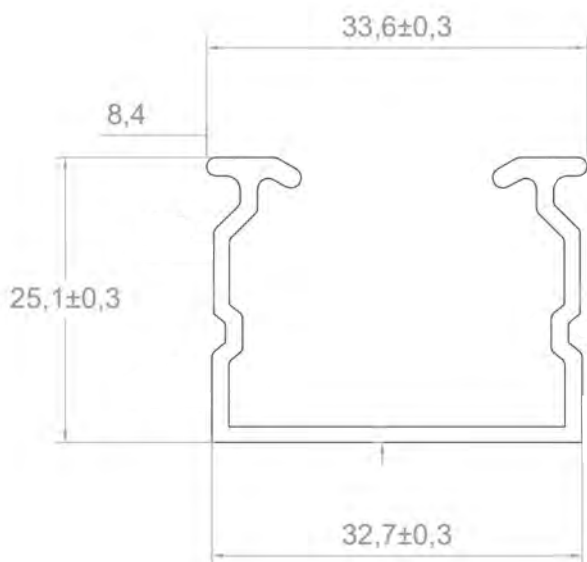

MINI TRILHO

Economy

Mini Trilho Economy é indicado para instalações em **telhados metálicos trapezoidais**.

CÓDIGO	COMP.	PESO KG	REVEST.	INSTALAÇÃO
304	150mm	0,057	NATURAL	PAISAGEM
298	300mm	0,114	NATURAL	PAISAGEM / RETRATO
Material			Alumínio 6063-T6	

○ **Mini Trilho acompanha 1 borracha de vedação de 0,15m já colada na peça e 3 parafusos de fixação.**