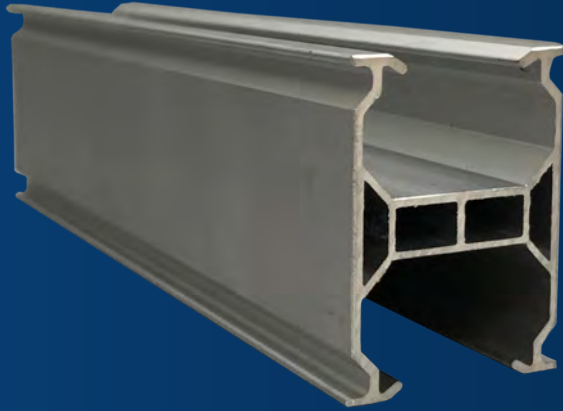

PERFIL H

Premium

Perfil H Premium é indicado para instalações em **telhados cerâmicos, fibrocimento e metálicos.**

| CÓDIGO | COMPRIMENTO | PESO KG | REVESTIMENTO |
|--|-------------|------------------|--------------|
| 260 | 2400mm | 1,886 | NATURAL |
| 261 | 4800mm | 3,772 | NATURAL |
| Material | | Alumínio 6063-T6 | |
| Distância recomendada entre fixadores/parafusos | | 1,5m | |

Sistema de Fixação do grampo inferior