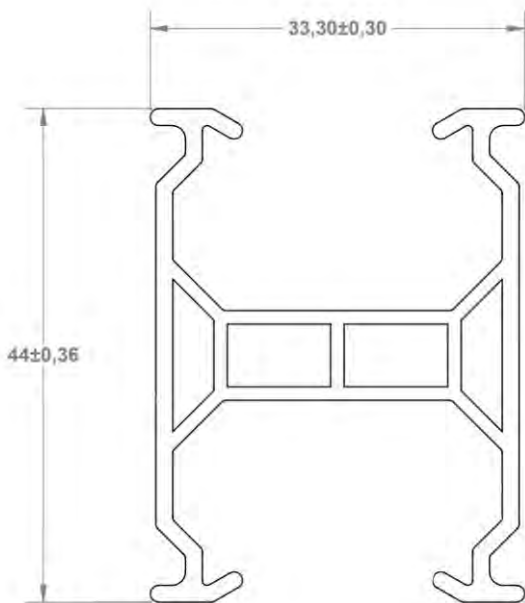

PERFIL H

Premium

Perfil H Premium é indicado para instalações em **telhados cerâmicos, fibrocimento e metálicos.**

| CÓDIGO | COMPRIMENTO | PESO KG | REVESTIMENTO |
|--|-------------|------------------|--------------|
| 260 | 2400mm | 1,886 | NATURAL |
| 261 | 4800mm | 3,772 | NATURAL |
| Material | | Alumínio 6063-T6 | |
| Distância recomendada entre fixadores/parafusos | | 1,5m | |

Sistema de Fixação do grampo inferior