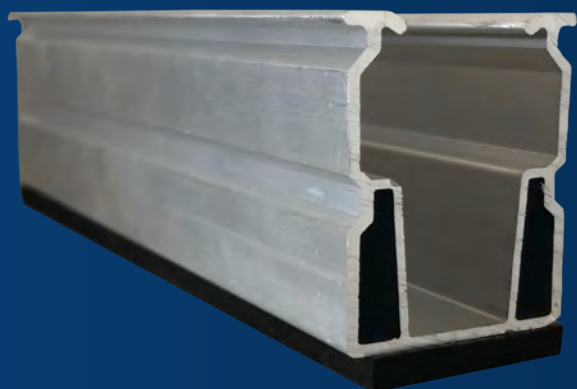

# PERFIL U

Economy

**Perfil U Economy** é indicado para instalações em **telhados metálicos**.

CÓDIGO	COMPRIMENTO	PESO KG	REVESTIMENTO
247	2250mm	1,509	NATURAL
54	4500mm	3,019	NATURAL
<b>Material</b>		Alumínio 6063-T6	
<b>Distância recomendada entre fixadores/parafusos</b>		0,4m	

○ **Perfil U acompanha borracha de vedação e parafusos de fixação**