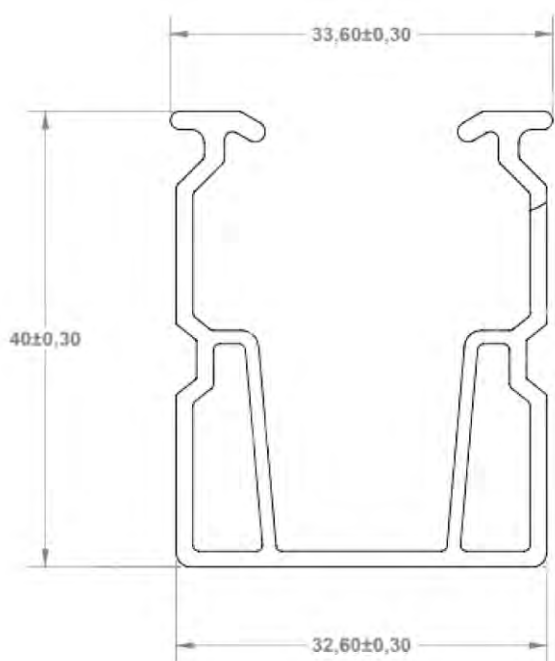

# PERFIL U

Economy

**Perfil U Economy** é indicado para instalações em **telhados metálicos**.

CÓDIGO	COMPRIMENTO	PESO KG	REVESTIMENTO
247	2250mm	1,509	NATURAL
54	4500mm	3,019	NATURAL
<b>Material</b>		Alumínio 6063-T6	
<b>Distância recomendada entre fixadores/parafusos</b>		0,4m	

○ **Perfil U acompanha borracha de vedação e parafusos de fixação**