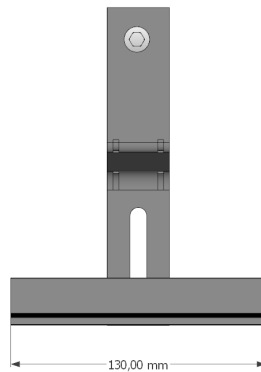

Estrutura para telhado
CERÂMICO

21
anos

Estrutura Para Telhado

Cerâmico

Grampo intermediário 35/40mm

Gancho para telhado cerâmico sem I

Grampo terminal 35/40mm

Trilho id-0148

Estrutura Para Telhado

Cerâmico

Gancho para telhado cerâmico sem I

Código: 905331

Material: alumínio, parafusos inox

Estrutura Para Telhado

Cerâmico

Trilho id-0148

Material: alumínio

Código

Tamanho

905736

2400mm

907073

3600mm

905737

Junção I

Código: 905330

Material: alumínio, parafusos inox

Disposição da instalação para 4 módulos

Disposição da instalação para 3 módulos

Disposição da instalação para 2 módulos