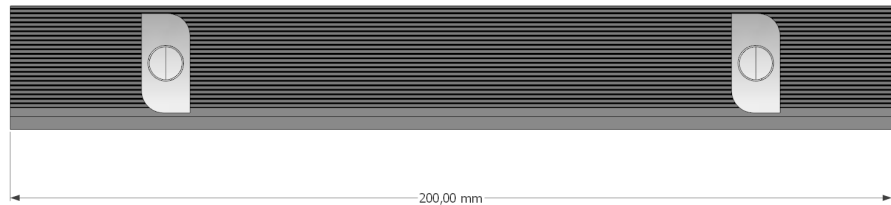

Estrutura Para Telhado

Cerâmico

Gancho para telhado cerâmico sem I

Código: 905331

Material: alumínio, parafusos inox

Estrutura Para Telhado

Cerâmico

Trilho id-0148

4800mm

906004

5400mm

*consulte Outros Tam

Estrutura Para Telhado

Cerâmico

Grampo intermediário

Código: 904934

Material: alumínio, parafusos inox

Estrutura Para Telhado

Cerâmico

Grampo terminal

Código: 904933

Material: alumínio, parafusos inox

Estrutura Para Telhado

Cerâmico

Junção I

Código: 905330

Material: alumínio, parafusos inox

Disposição da instalação para 4 módulos

Disposição da instalação para 3 módulos

Disposição da instalação para 2 módulos