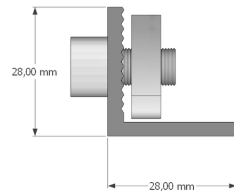

Material: alumínio

Código

Tamanho

905736

2400mm

907073

3600mm

905737

4800mm

906004

5400mm

*consulte Outros Tam

Estrutura Para Telhado

Cerâmico

Grampo intermediário

Código: 904934

Material: alumínio, parafusos inox

Estrutura Para Telhado

Cerâmico

Grampo terminal

Código: 904933

Material: alumínio, parafusos inox

Estrutura Para Telhado

Cerâmico

Junção I

Código: 905330

Material: alumínio, parafusos inox

Disposição da instalação para 4 módulos

Disposição da instalação para 3 módulos

Disposição da instalação para 2 módulos