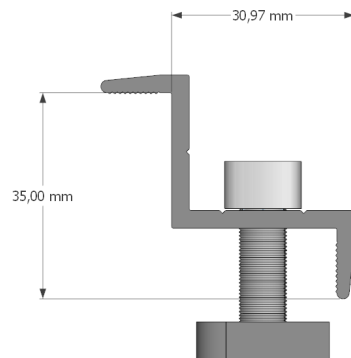

Material: alumínio

Código

Tamanho

905736

2400mm

907073

3600mm

905737

4800mm

906004

5400mm

*consulte Outros Tam

Estrutura Para Telhado

Cerâmico

Grampo intermediário

Código: 904934

Material: alumínio, parafusos inox

Estrutura Para Telhado

Cerâmico

Grampo terminal

Código: 904933

Material: alumínio, parafusos inox

Estrutura Para Telhado

Cerâmico

Junção I

Código: 905330

Material: alumínio, parafusos inox

Disposição da instalação para 4 módulos

Disposição da instalação para 3 módulos

Disposição da instalação para 2 módulos