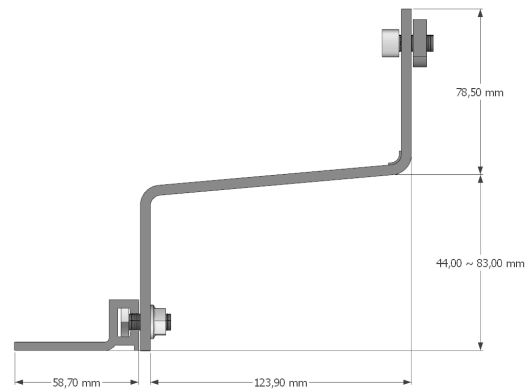

Estrutura para telhado
CERÂMICO

21
anos

Estrutura Para Telhado

Cerâmico

Grampo intermediário 35/40mm

Gancho para telhado cerâmico sem I

Grampo terminal 35/40mm

Trilho id-0148

Estrutura Para Telhado

Cerâmico

Gancho para telhado cerâmico sem I

Código: 905331

Material: alumínio, parafusos inox

Estrutura Para Telhado

Cerâmico

Trilho id-0148

Material: alumínio

Código

Tamanho

905736

2400mm

907073

3600mm

905737

Junção I

Código: 905330

Material: alumínio, parafusos inox

Disposição da instalação para 4 módulos

Disposição da instalação para 3 módulos

Disposição da instalação para 2 módulos