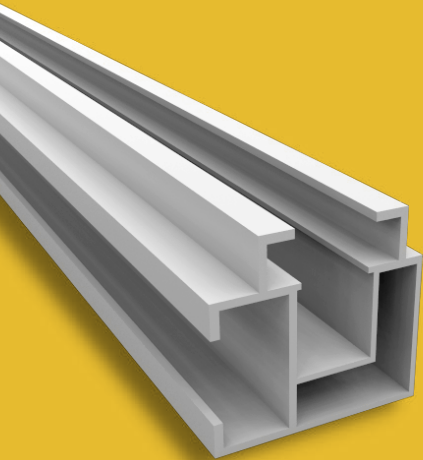

Estrutura para telhado
CERÂMICO

21
anos

Estrutura Para Telhado

Cerâmico

Grampo intermediário 35/40mm

Gancho para telhado cerâmico sem I

Grampo terminal 35/40mm

Trilho id-0148

Estrutura Para Telhado

Cerâmico

Gancho para telhado cerâmico sem I

Código: 905331

Material: alumínio, parafusos inox

Estrutura Para Telhado

Cerâmico

Trilho id-0148

Material: alumínio

Código

Tamanho

905736

2400mm

907073

3600mm

905737

4800mm

906004

5400mm

*consulte Outros Tam

Estrutura Para Telhado

Cerâmico

Grampo intermediário

Código: 904934