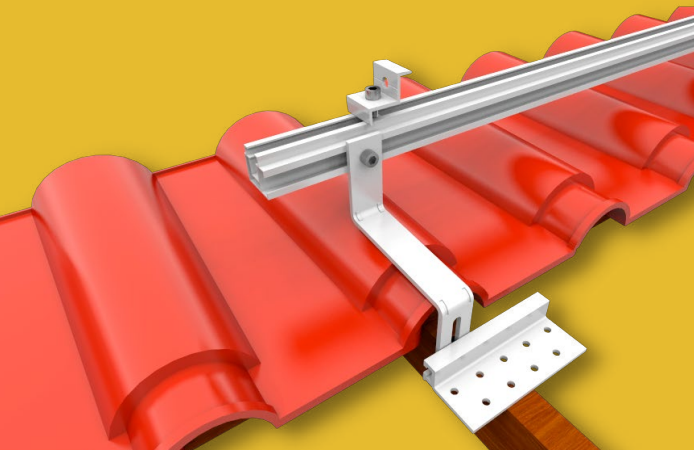

Estrutura para telhado
CERÂMICO

21
anos

Estrutura Para Telhado

Cerâmico

Grampo intermediário 35/40mm

Gancho para telhado cerâmico sem I

Grampo terminal 35/40mm

Trilho id-0148

Estrutura Para Telhado

Cerâmico

Gancho para telhado cerâmico sem I

Código: 905331

Material: alumínio, parafusos inox

Estrutura Para Telhado

Cerâmico

Trilho id-0148

4800mm

906004

5400mm

*consulte Outros Tam

Estrutura Para Telhado

Cerâmico

Grampo intermediário

Código: 904934

Material: alumínio, parafusos inox

Estrutura Para Telhado

Cerâmico

Grampo terminal

Código: 904933

Material: alumínio, parafusos inox

Estrutura Para Telhado

Cerâmico