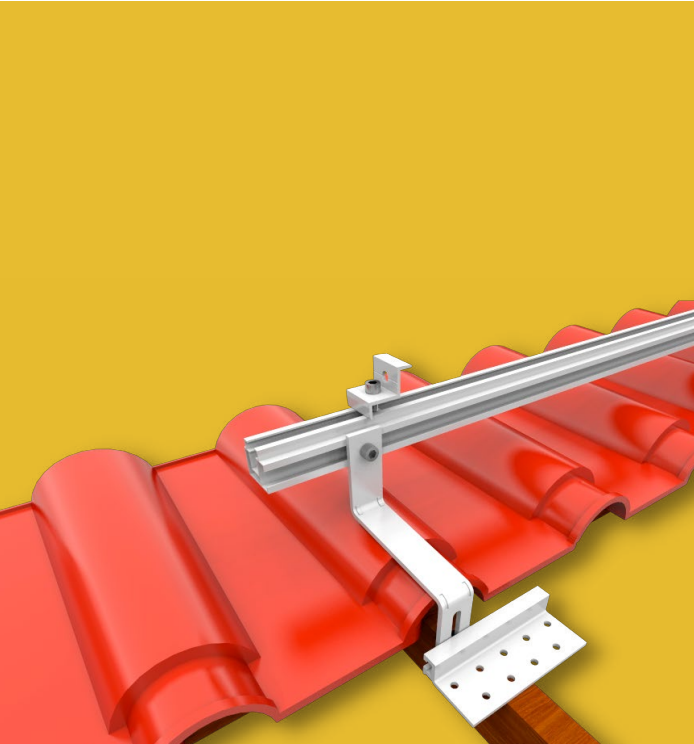

Estrutura para telhado
CERÂMICO

21
anos

Estrutura Para Telhado

Cerâmico

Grampo intermediário 35/40mm

Gancho para telhado cerâmico sem I

Grampo terminal 35/40mm

Trilho id-0148

Estrutura Para Telhado

Cerâmico

Gancho para telhado cerâmico sem I

Código: 905331

Material: alumínio, parafusos inox

Estrutura Para Telhado

Cerâmico

Trilho id-0148

4800mm

906004

5400mm

*consulte Outros Tam

Estrutura Para Telhado

Cerâmico

Grampo intermediário

Código: 904934

Material: alumínio, parafusos inox

Estrutura Para Telhado

Cerâmico

Grampo terminal

Código: 904933

Material: alumínio, parafusos inox

Estrutura Para Telhado

Cerâmico