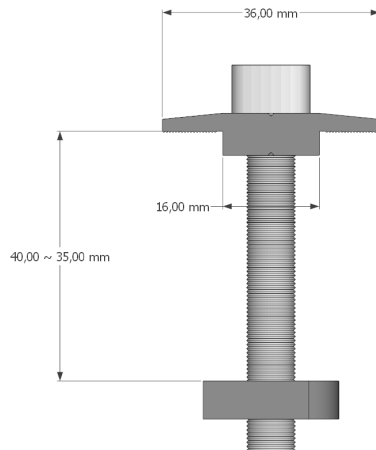

Estrutura Para Telhado

Cerâmico

Gancho para telhado cerâmico sem I

Código: 905331

Material: alumínio, parafusos inox

Estrutura Para Telhado

Cerâmico

Trilho id-0148

Material: alumínio

Código

Tamanho

905736

2400mm

907073

3600mm

905737

4800mm

906004

5400mm

*consulte Outros Tam

Estrutura Para Telhado

Cerâmico

Grampo intermediário

Código: 904934

Material: alumínio, parafusos inox

Estrutura Para Telhado

Cerâmico

Grampo terminal

Código: 904933

Material: alumínio, parafusos inox

Estrutura Para Telhado

Cerâmico