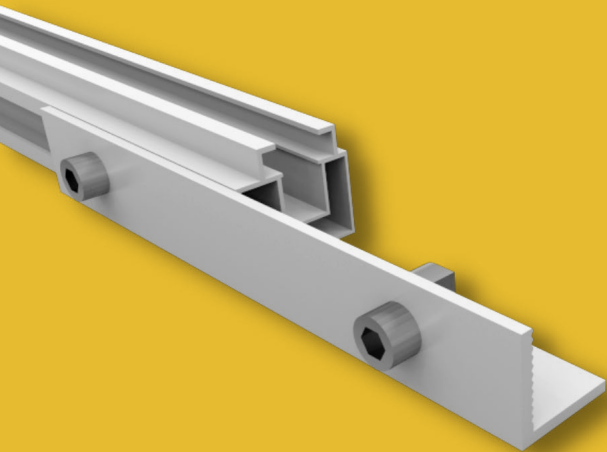

Estrutura Para Telhado

Cerâmico

Junção I

Código: 905330

Material: alumínio, parafusos inox