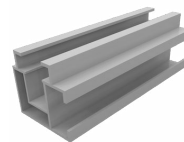

Estrutura para telhado
CERÂMICO

21
anos

Estrutura Para Telhado

Cerâmico

Grampo intermediário 35/40mm

Gancho para telhado cerâmico sem I

Grampo terminal 35/40mm

Trilho id-0148

Estrutura Para Telhado

Cerâmico

Gancho para telhado cerâmico sem I

Código: 905331

Material: alumínio, parafusos inox

Estrutura Para Telhado

Cerâmico

Trilho id-0148

Material: alumínio

Código

Tamanho

905736

2400mm

907073

3600mm

905737

Material: alumínio, parafusos inox

Estrutura Para Telhado

Cerâmico

Grampo terminal

Código: 904933

Material: alumínio, parafusos inox

Estrutura Para Telhado

Cerâmico