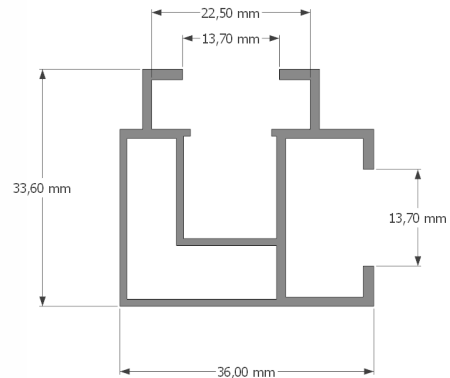

Estrutura para telhado
CERÂMICO

21
anos

Estrutura Para Telhado

Cerâmico

Grampo intermediário 35/40mm

Gancho para telhado cerâmico sem I

Grampo terminal 35/40mm

Trilho id-0148

Estrutura Para Telhado

Cerâmico

Gancho para telhado cerâmico sem I

Código: 905331

Material: alumínio, parafusos inox

Estrutura Para Telhado

Cerâmico

Trilho id-0148

Material: alumínio

Código

Tamanho

905736

2400mm

907073

3600mm

905737

4800mm

906004

5400mm

*consulte Outros Tam

Estrutura Para Telhado

Cerâmico

Grampo intermediário

Código: 904934