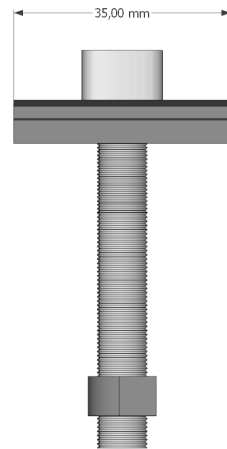

Estrutura para telhado
CERÂMICO

21
anos

Estrutura Para Telhado

Cerâmico

Grampo intermediário 35/40mm

Gancho para telhado cerâmico sem I

Grampo terminal 35/40mm

Trilho id-0148

Material: alumínio

Código

Tamanho

905736

2400mm

907073

3600mm

905737

4800mm

906004

5400mm

*consulte Outros Tam

Estrutura Para Telhado

Cerâmico

Grampo intermediário

Código: 904934

Material: alumínio, parafusos inox

Estrutura Para Telhado

Cerâmico

Grampo terminal

Código: 904933

Material: alumínio, parafusos inox

Estrutura Para Telhado

Cerâmico