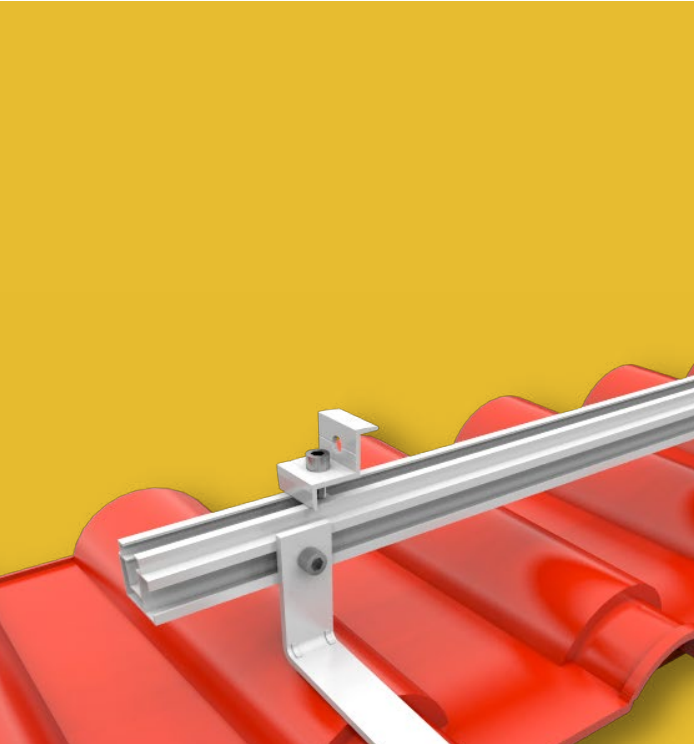

Estrutura para telhado
CERÂMICO

21
anos

Estrutura Para Telhado

Cerâmico

Grampo intermediário 35/40mm

Gancho para telhado cerâmico sem I

Grampo terminal 35/40mm

Trilho id-0148

Estrutura Para Telhado

Cerâmico

Gancho para telhado cerâmico sem I

Código: 905331

Material: alumínio, parafusos inox

Estrutura Para Telhado

Cerâmico

Trilho id-0148

4800mm

906004

5400mm

*consulte Outros Tam

Estrutura Para Telhado

Cerâmico

Grampo intermediário

Código: 904934

Material: alumínio, parafusos inox

Estrutura Para Telhado

Cerâmico

Grampo terminal

Código: 904933

Material: alumínio, parafusos inox

Estrutura Para Telhado

Cerâmico