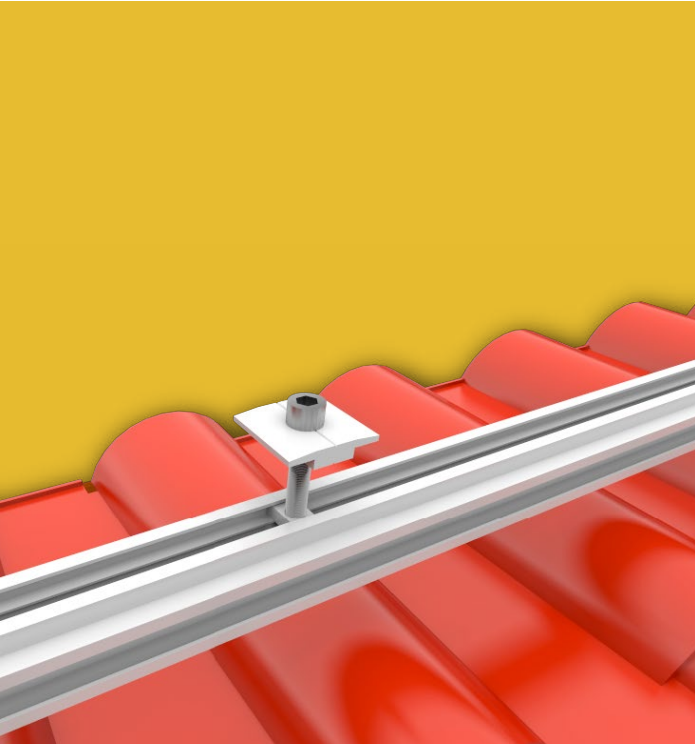

Estrutura para telhado
CERÂMICO

21
anos

Estrutura Para Telhado

Cerâmico

Grampo intermediário 35/40mm

Gancho para telhado cerâmico sem I

Grampo terminal 35/40mm

Trilho id-0148

Estrutura Para Telhado

Cerâmico

Gancho para telhado cerâmico sem I

Código: 905331

Material: alumínio, parafusos inox

Estrutura Para Telhado

Cerâmico

Trilho id-0148

4800mm

906004

5400mm

*consulte Outros Tam

Estrutura Para Telhado

Cerâmico

Grampo intermediário

Código: 904934

Material: alumínio, parafusos inox

Estrutura Para Telhado

Cerâmico

Grampo terminal

Código: 904933

Material: alumínio, parafusos inox

Estrutura Para Telhado

Cerâmico