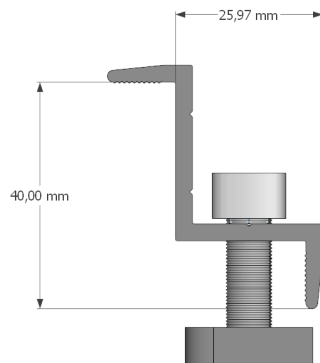

Material: alumínio

Código

Tamanho

905736

2400mm

907073

3600mm

905737

4800mm

906004

5400mm

*consulte Outros Tam

Estrutura Para Telhado

Cerâmico

Grampo intermediário

Código: 904934

Material: alumínio, parafusos inox

Estrutura Para Telhado

Cerâmico

Grampo terminal

Código: 904933

Material: alumínio, parafusos inox

Estrutura Para Telhado

Cerâmico

Junção I

Código: 905330

Material: alumínio, parafusos inox

Disposição da instalação para 4 módulos

Disposição da instalação para 3 módulos

Disposição da instalação para 2 módulos