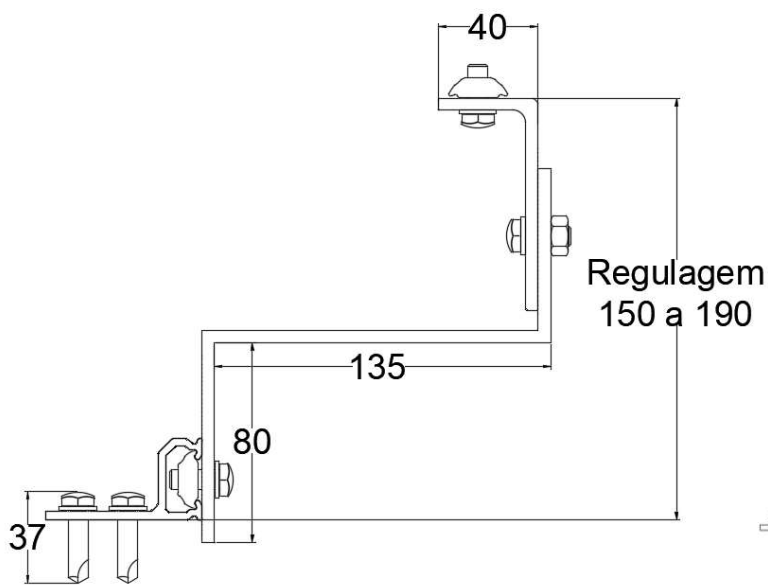

GANCHO HOOK

Suporte de Fixação

Gancho Hook é indicado para **instalações em telhados cerâmicos**

CÓDIGO	COMPRIMENTO	PESO KG	REVESTIMENTO
189	150mm	0,40	NATURAL
Material		Alumínio 6063-T6 Inox	
Distância recomendada entre fixadores/parafusos		1,5m	

Ajuste de altura e de posição do Gancho Hook